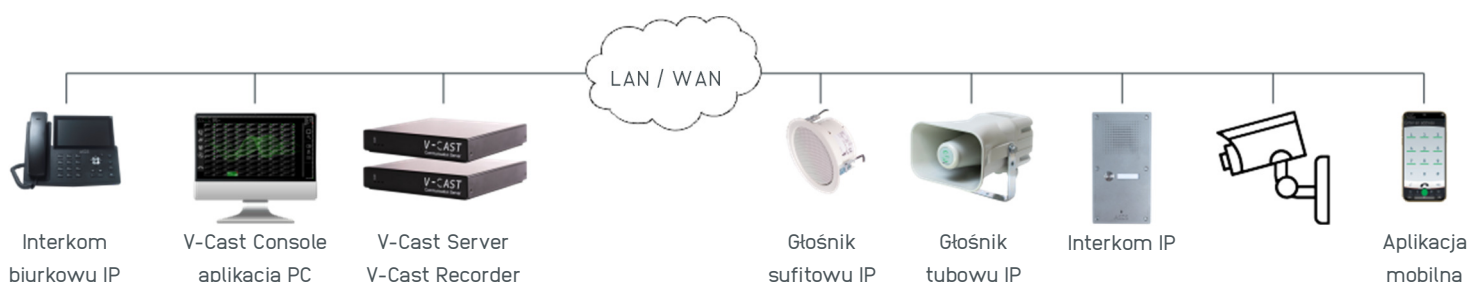

VCDVI

Stacja biurowa IP z 7" ekranem dotykowym

- Stacja biurowa IP
- Obsługa VoIP SIP
- Kolorowy, dotykowy wyświetlacz 7"
- Połączenia audio-video
- Klawiatura numeryczna
- Słuchawka telefoniczna
- 112 przycisków skrótowych
- Połączenia głosowe jakości HD
- PoE

VCDVI to stacja biurowa przeznaczona do komunikacji głosowej za pośrednictwem infrastruktury sieci IP. Stacja wykonana jest z tworzywa i posiada 7" kolorowy, dotykowy wyświetlacz, klawiaturę numeryczną, słuchawkę telefoniczną i umożliwia zaprogramowanie 112 przycisków skrótowych. Posiada 2 porty ethernet, WiFi, bluetooth i port USB do podłączenia opcjonalnej kamery wideo.

Stacja może zostać zarejestrowana w serwerze V-Cast, usłudze chmurowej V-Cast Cloud jak również w standardowej centrali telefonicznej VoIP obsługującej protokół SIP. Może również pracować w trybie bezserwerowym Direct Call (Peer-To-Peer P2P), w którym połączenie realizowane jest bezpośrednio pomiędzy urządzeniami. Stacja umożliwia prowadzenie połączeń audio jak również audio-wideo.

Interkom biurowy VCDVI pracuje pod kontrolą systemu Android 9.0. i umożliwia instalację aplikacji firm trzecich.